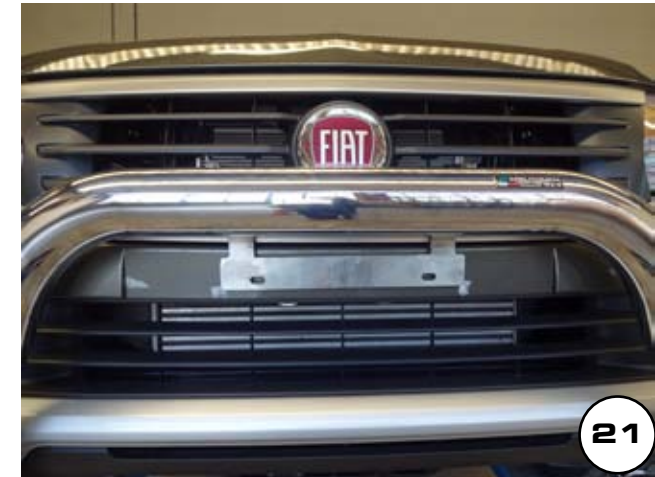

19

20

21

22

23

Date Data Date	Item Code Cod.Articolo Réf. Article	Vehicle model Modello Veicolo Modèle de Voiture
08/06/16	SB/406/IX	FIAT FULLBACK DOUBLE CAB

MISUTONIDA
italian style accessories **4x4**

Document checked and approved by
Documento controllato ed approvato da
Document contrôlé et approuvé par

BOTTA PIETRO