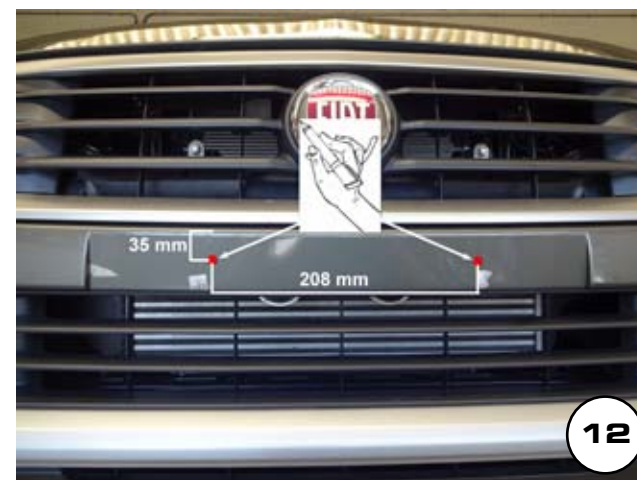

12

Date Data Date	Item Code Cod.Articolo Réf. Article	Vehicle model Modello Veicolo Modèle de Voiture
08/06/16	SB/406/IX	FIAT FULLBACK DOUBLE CAB

MISUTONIDA
italian style accessories **4x4**

Document checked and approved by
Documento controllato ed approvato da
Document contrôlé et approuvé par

BOTTA PIETRO