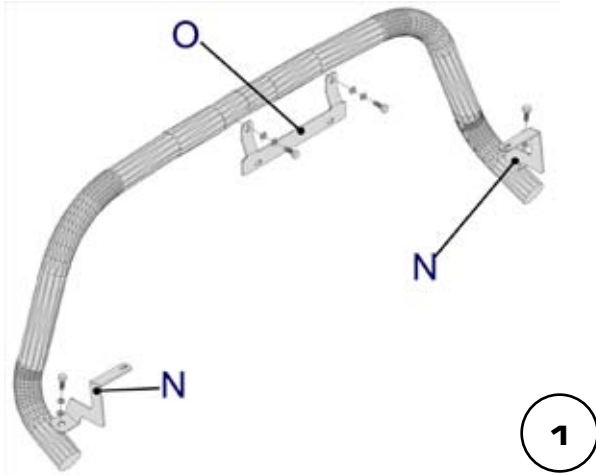

MISUTONIDA
 italian style accessories **4x4**

FIAT FULLBACK DOUBLE CAB

 <p>50 Min.</p>	<p>Item Code</p> <p>Codice Articolo : SB/406/IX</p> <p>Référence Article</p>
---	---

GB

STAINLESS STEEL
SUPER BAR

ITA

**SUPER BAR
IN ACCIAIO INOX**

FR

**SUPER BAR
EN ACCIER INOX**

FIAT FULLBACK DOUBLE CAB

Part List
Lista della bulloneria
Liste des pièces

A  TE M8X20 x 4	B  Ø 8 x 4	C  Ø 8 x 12	D  TE M6X30 x 2	E  BIG Ø 6 GRANDE GRAND x 2
F  Ø 6 x 2	G  TE M8X50 x 4	H  TE M8X25 x 2	I  TE M8X140 x 2	L  BIG Ø 8 GRANDE GRAND x 8
M  M 8 x 2	N  M/406/A x 2	O  M/406/A x 1	P  SMA/406/A x 1	Q  SMA/406/B x 2
R  SMA/406/C x 2	 Cappelletti M8 x 4			 <p>M6: 10 Nm M8: 25 Nm M10: 50 Nm M12: 67 Nm</p>

FIAT FULLBACK DOUBLE CAB

Date Data Date	Item Code Cod.Articolo Réf. Article	Vehicle model Modello Veicolo Modèle de Voiture
08/06/16	SB/406/IX	FIAT FULLBACK DOUBLE CAB

MISUTONIDA
italian style accessories **4x4**

BOTTA PIETRO

19

20

21

22

23

Date Data Date	Item Code Cod.Articolo Réf. Article	Vehicle model Modello Veicolo Modèle de Voiture
08/06/16	SB/406/IX	FIAT FULLBACK DOUBLE CAB

MISUTONIDA
italian style accessories **4x4**