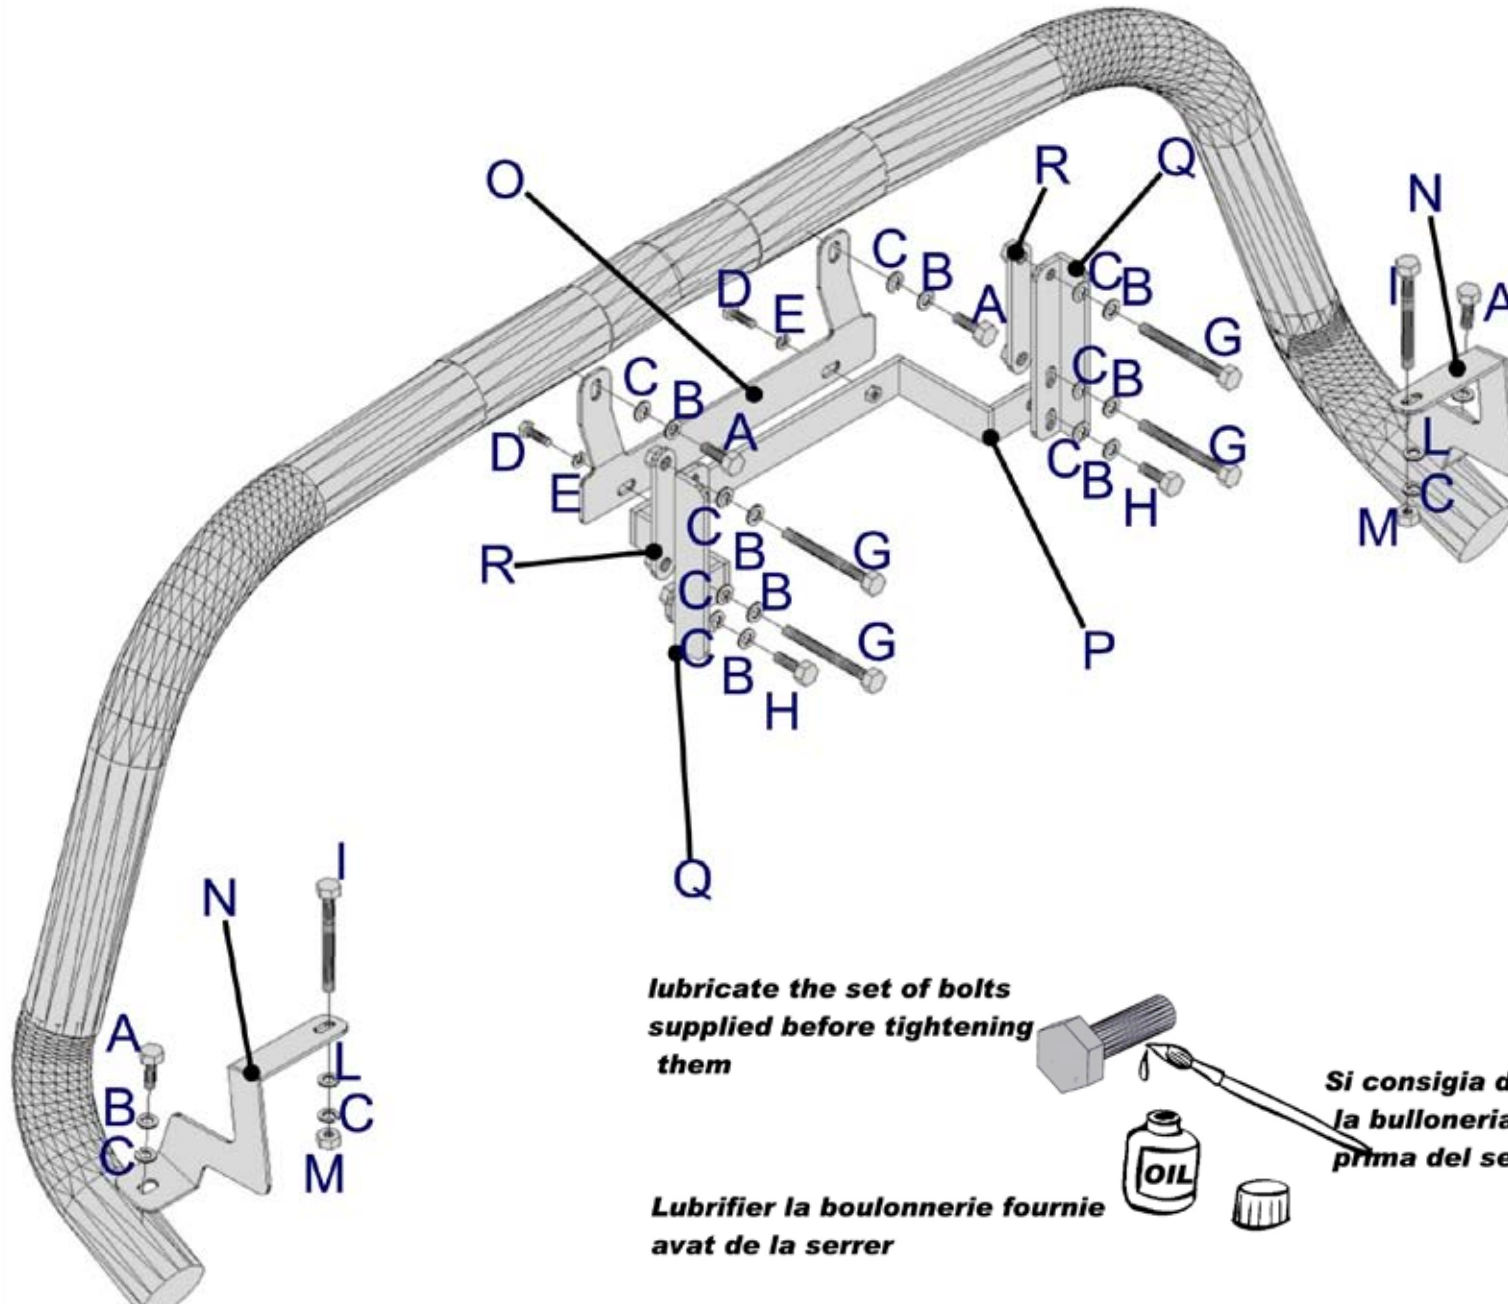

MISUTONIDA
 italian style accessories **4x4**

FIAT FULLBACK DOUBLE CAB

 <p>50 Min.</p>	<p>Item Code</p> <p>Codice Articolo : SB/406/IX</p> <p>Référence Article</p>
---	---

GB

STAINLESS STEEL
SUPER BAR

ITA

**SUPER BAR
IN ACCIAIO INOX**

FR

**SUPER BAR
EN ACCIER INOX**

FIAT FULLBACK DOUBLE CAB

Part List
Lista della bulloneria
Liste des pièces

A  TE M8X20 x 4	B  Ø 8 x 4	C  Ø 8 x 12	D  TE M6X30 x 2	E  BIG Ø 6 GRANDE GRAND x 2
F  Ø 6 x 2	G  TE M8X50 x 4	H  TE M8X25 x 2	I  TE M8X140 x 2	L  BIG Ø 8 GRANDE GRAND x 8
M  M 8 x 2	N  M/406/A x 2	O  M/406/A x 1	P  SMA/406/A x 1	Q  SMA/406/B x 2
R  SMA/406/C x 2	 Cappelletti M8 x 4			 <p>M6: 10 Nm M8: 25 Nm M10: 50 Nm M12: 67 Nm</p>

FIAT FULLBACK DOUBLE CAB

Date Data Date	Item Code Cod.Articolo Réf. Article	Vehicle model Modello Veicolo Modèle de Voiture
08/06/16	SB/406/IX	FIAT FULLBACK DOUBLE CAB

MISUTONIDA
italian style accessories **4x4**

BOTTA PIETRO

19

20

21

22

23

Date Data Date	Item Code Cod.Articolo Réf. Article	Vehicle model Modello Veicolo Modèle de Voiture
08/06/16	SB/406/IX	FIAT FULLBACK DOUBLE CAB

MISUTONIDA
italian style accessories **4x4**