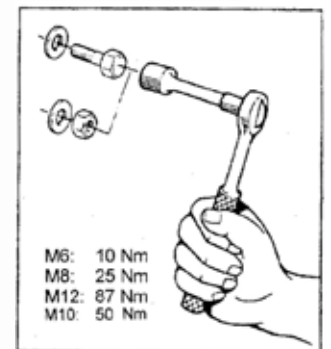

ITA

SLASH BAR
IN ACCIAIO INOX

FR

SLASH BAR
EN ACCIER INOX

FORD RANGER D.C. 2012

Part List	
Lista della bulloneria	
Liste des pièces	
A 	TE 8X120 x 2
B 	Ø 8 x 2
C 	Ø 8 x 2
D 	M 8 x 2

Date Data Date	Item Code Cod.Articolo Réf. Article	Vehicle model Modello Veicolo Modèle de Voiture
19/01/12	SLF/295/IX	FORD RANGER D.C. 2012