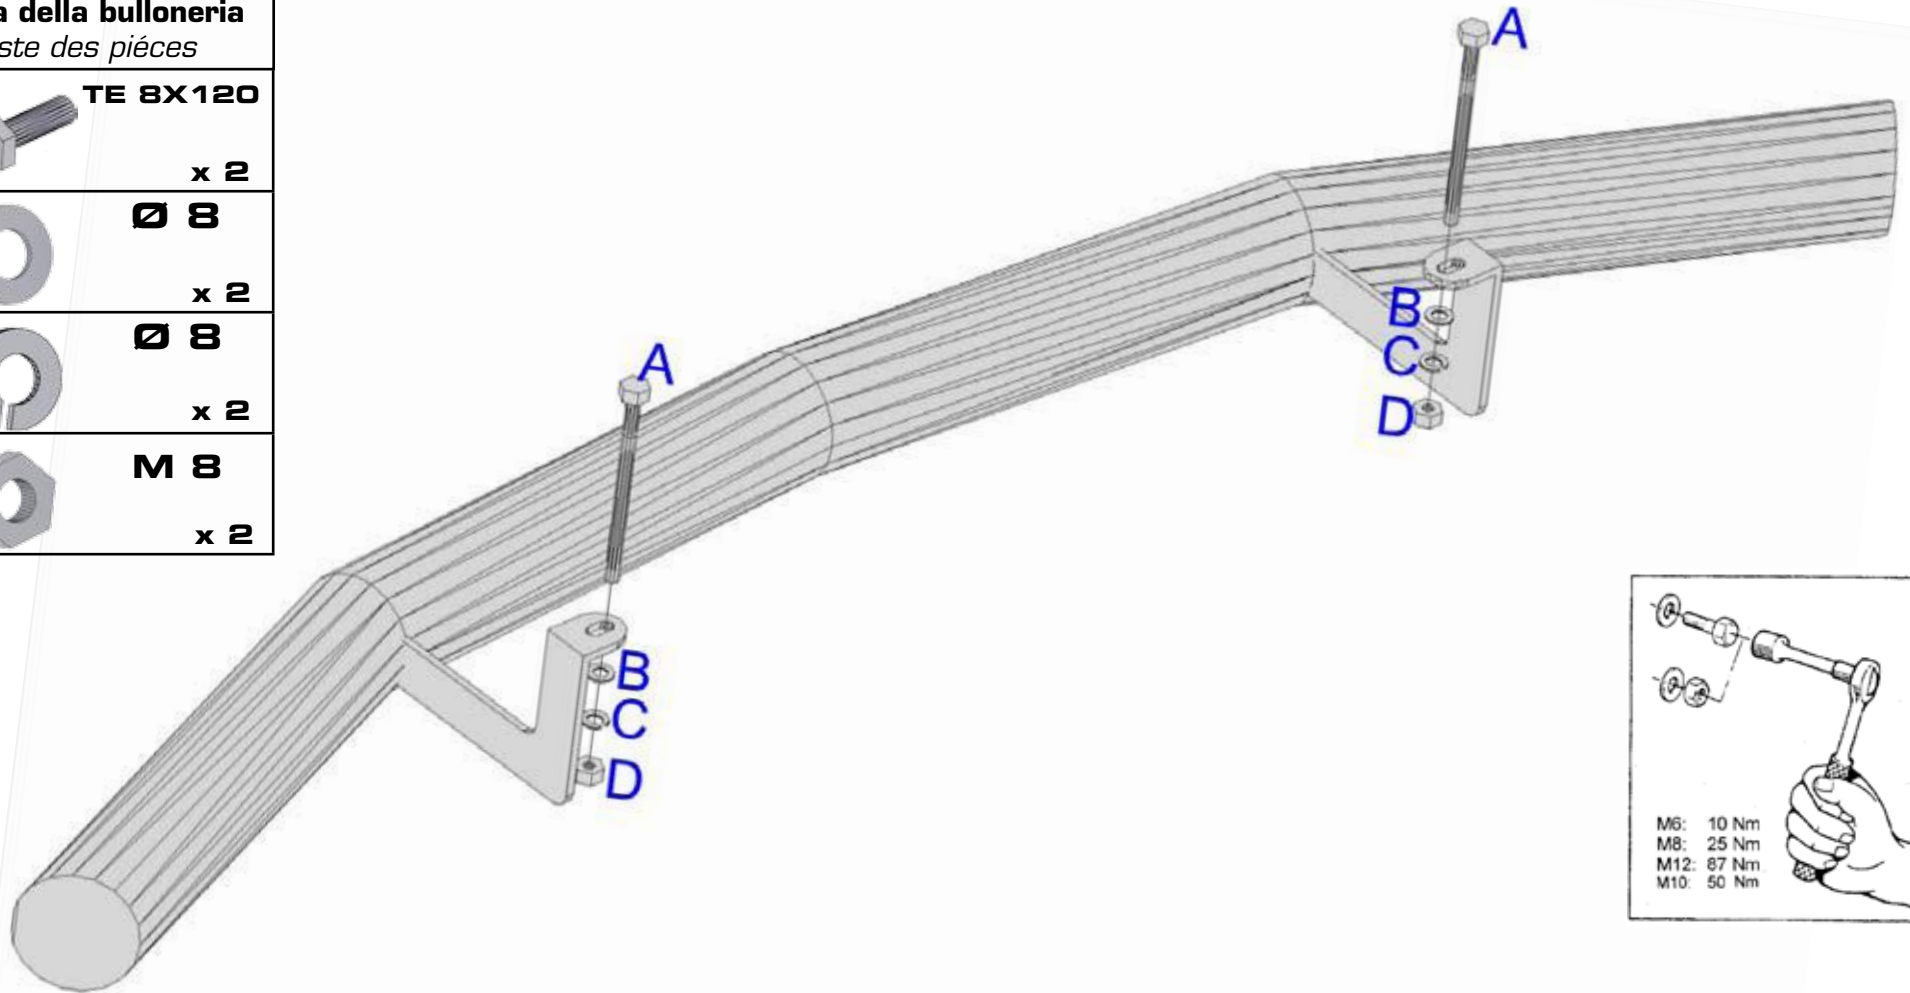

ITA

SLASH BAR
IN ACCIAIO INOX

FR

SLASH BAR
EN ACCIER INOX

FORD RANGER D.C. 2012

Part List	
Lista della bulloneria	
Liste des pièces	
A 	TE 8X120 x 2
B 	Ø 8 x 2
C 	Ø 8 x 2
D 	M 8 x 2

Date Data Date	Item Code Cod.Articolo Réf. Article	Vehicle model Modello Veicolo Modèle de Voiture
19/01/12	SLF/295/IX	FORD RANGER D.C. 2012