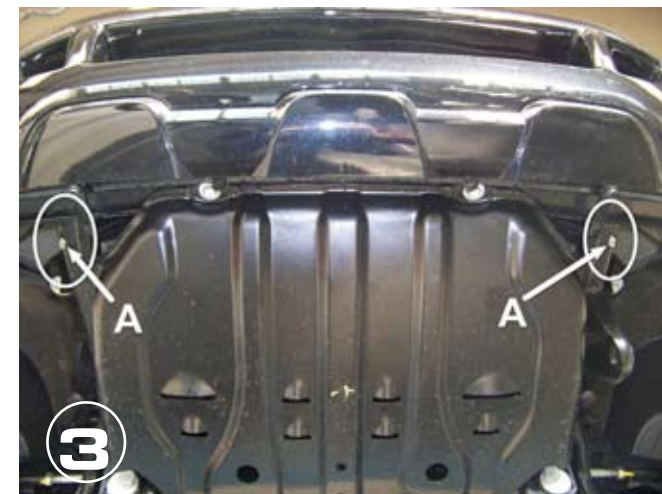

ITA

SLASH BAR
IN ACCIAIO INOX

FR

SLASH BAR
EN ACCIER INOX

FORD RANGER D.C. 2012

Part List	
Lista della bulloneria	
Liste des pièces	
A 	TE 8X120 x 2
B 	Ø 8 x 2
C 	Ø 8 x 2
D 	M 8 x 2

Date Data Date	Item Code Cod.Articolo Réf. Article	Vehicle model Modello Veicolo Modèle de Voiture
19/01/12	SLF/295/IX	FORD RANGER D.C. 2012