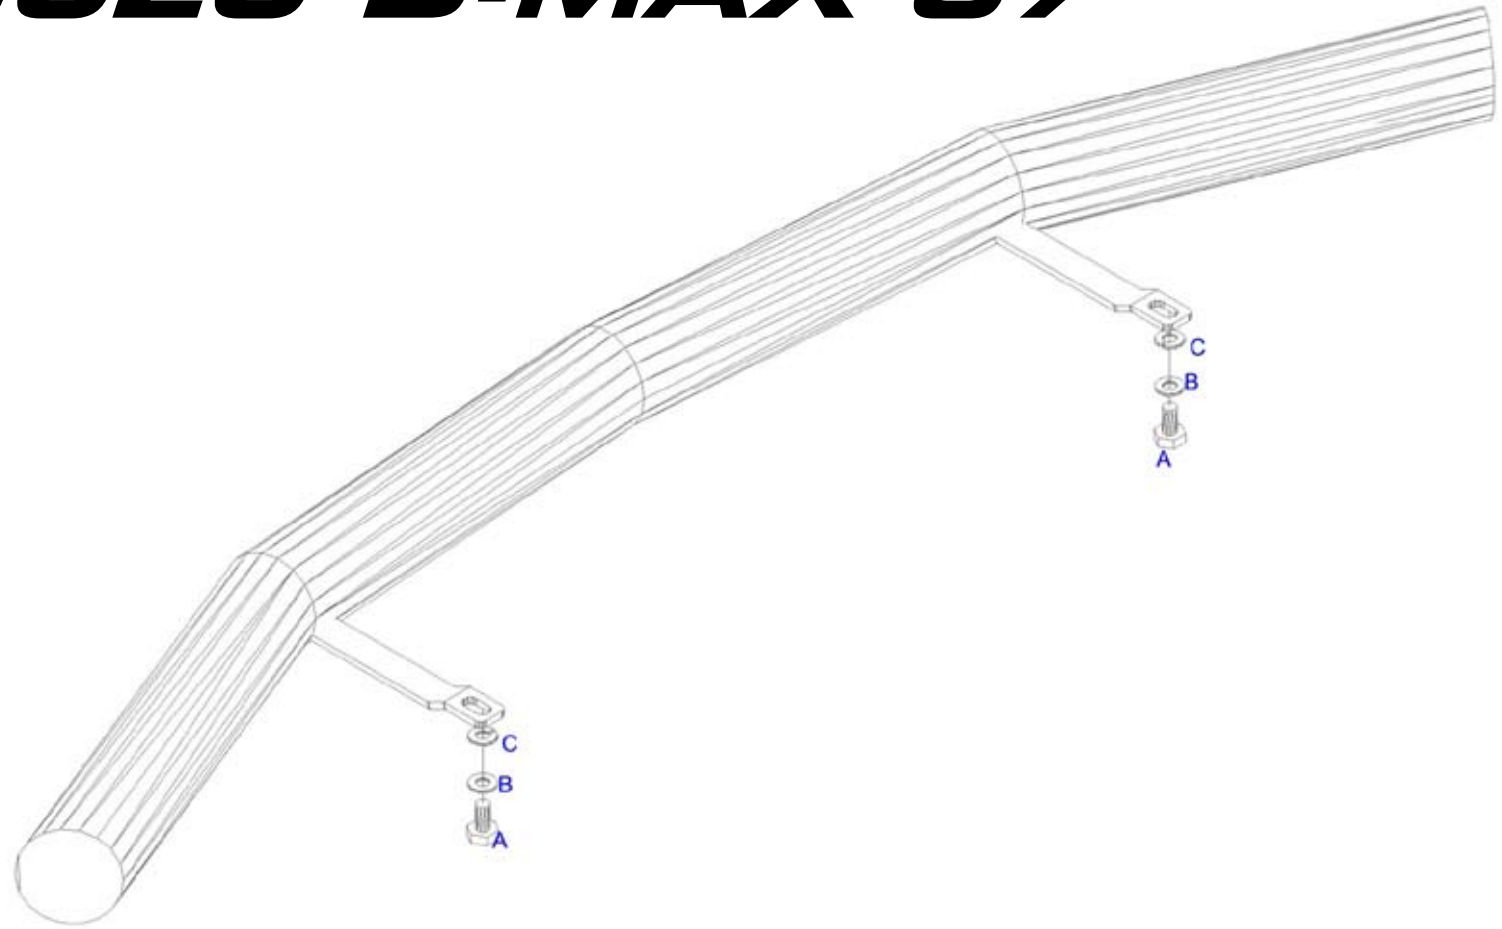

MISUTONIDA
italian style accessories **4x4**

ISUZU D-MAX 07

Item Code

Codice Articolo

Référence Article

: SLF/197/IX

GB

STAINLESS STEEL
SLASH FRONT PROTECTION

ITA

PROTEZIONE ANTERIORE SLASH
IN ACCIAIO INOX

FR

PROTECTION ANTERIEURE SLASH
EN ACCIER INOX

ISUZU D-MAX 07

Part List		
Lista della bulloneria		
Liste des pièces		
A		TE 10X30 Pitch 1,25 Passo 1,25 Pas 1,25 x 2
B		Ø 10 x 2
C		Ø 10 x 2

 **MISUTONIDA**
  *italian style* **4x4**
accessories

GB**FITTING
INSTRUCTIONS**

1. Remove the n.2 original bolts located on the front bumper (picture 1).
2. Fit the welded brackets using A,B,C (picture 2).
3. Tighten all the set of bolts.

1. Enlever les 2 boulons originales qui se trouvent sùr le parechoc anterieur (photo 1)
2. Monter les étriers soudés en utilisant A,B,C (photo 2).
3. Serrer toute la boulonnerie.

Date Data Date	Item Code Cod.Articolo Réf. Article	Vehicle model Modello Veicolo Modèle de Voiture
03/04/07	SLF/197/IX	ISUZU D-MAX 07