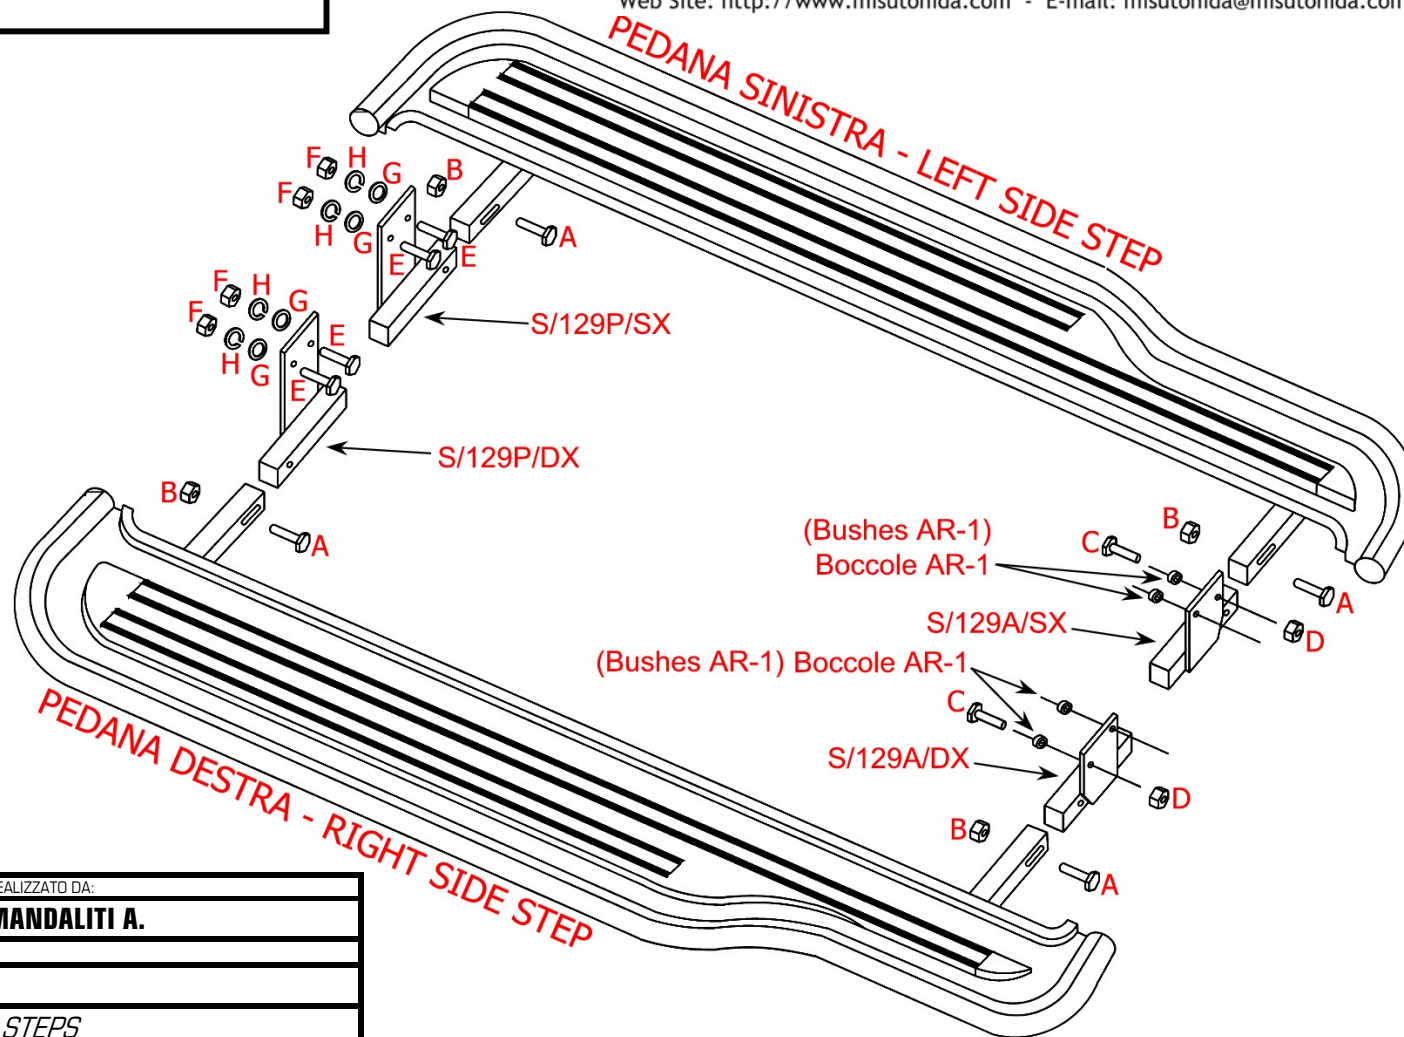

### BULLONERIA ED ACCESSORI

BOLT AND ACCESSORIES

4	TE 10x50 - BOLT	A
4	M10 AUTOB. - NUT	B
2	TE 8x30 - BOLT	C
2	M8 AUTOB. - NUT	D
4	TE 6x20 - BOLT	E
4	M6 - NUT	F
4	ROND Ø6 - WASHER	G
4	GROWER Ø8	H

CODICE KIT  
KIT CODE

**129**

**MISUTONIDA**  
 italian style  
 accessories **4x4**

DATA

25/07/03

REALIZZATO DA:

MANDALITI A.

CONTROLLATO E APPROVATO DA

GALLO CLAUDIO

OGGETTO: PEDANA EXTRA LUNGA - EXTRA LONG SIDE STEPS

OBJECT:

TOYOTA HI-LUX 2.5 TD D.C. 02/05

ARTICOLO:

ITEM:

P/129/IX

Versione acciaio INOX AISI 304

Stainless steel AISI 304 version