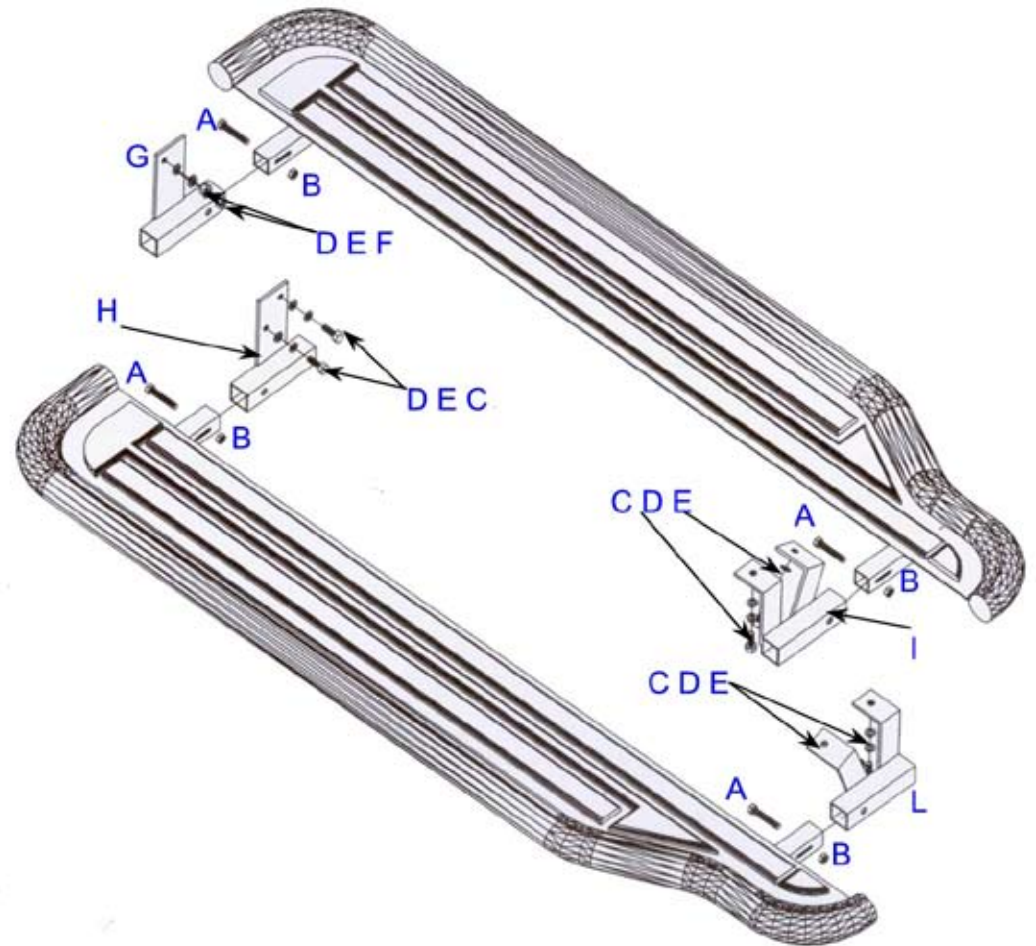

ITA

**PEDANA
IN ACCIAIO INOX**

FR

**MARCHEPIED
EN ACCIER INOX**

TOYOTA HI LUX DOUBLE CAB

Part List Lista della bulloneria Liste des pièces			
A	 TE 10x50 Black - Nero - Noir	F	 M8
	x 4		x 2
B	 M10 Black autoblocking - Autobloccante nero Autobloquant noir	G	 S/171P/SX
	x 4		x 1
C	 TE 8x20	H	 S/171P/DX
	x 6		x 1
D	 Ø 8	I	 S/171A/SX
	x 8		x 1
E	 Ø 8	L	 S/171A/DX
	x 8		x 1