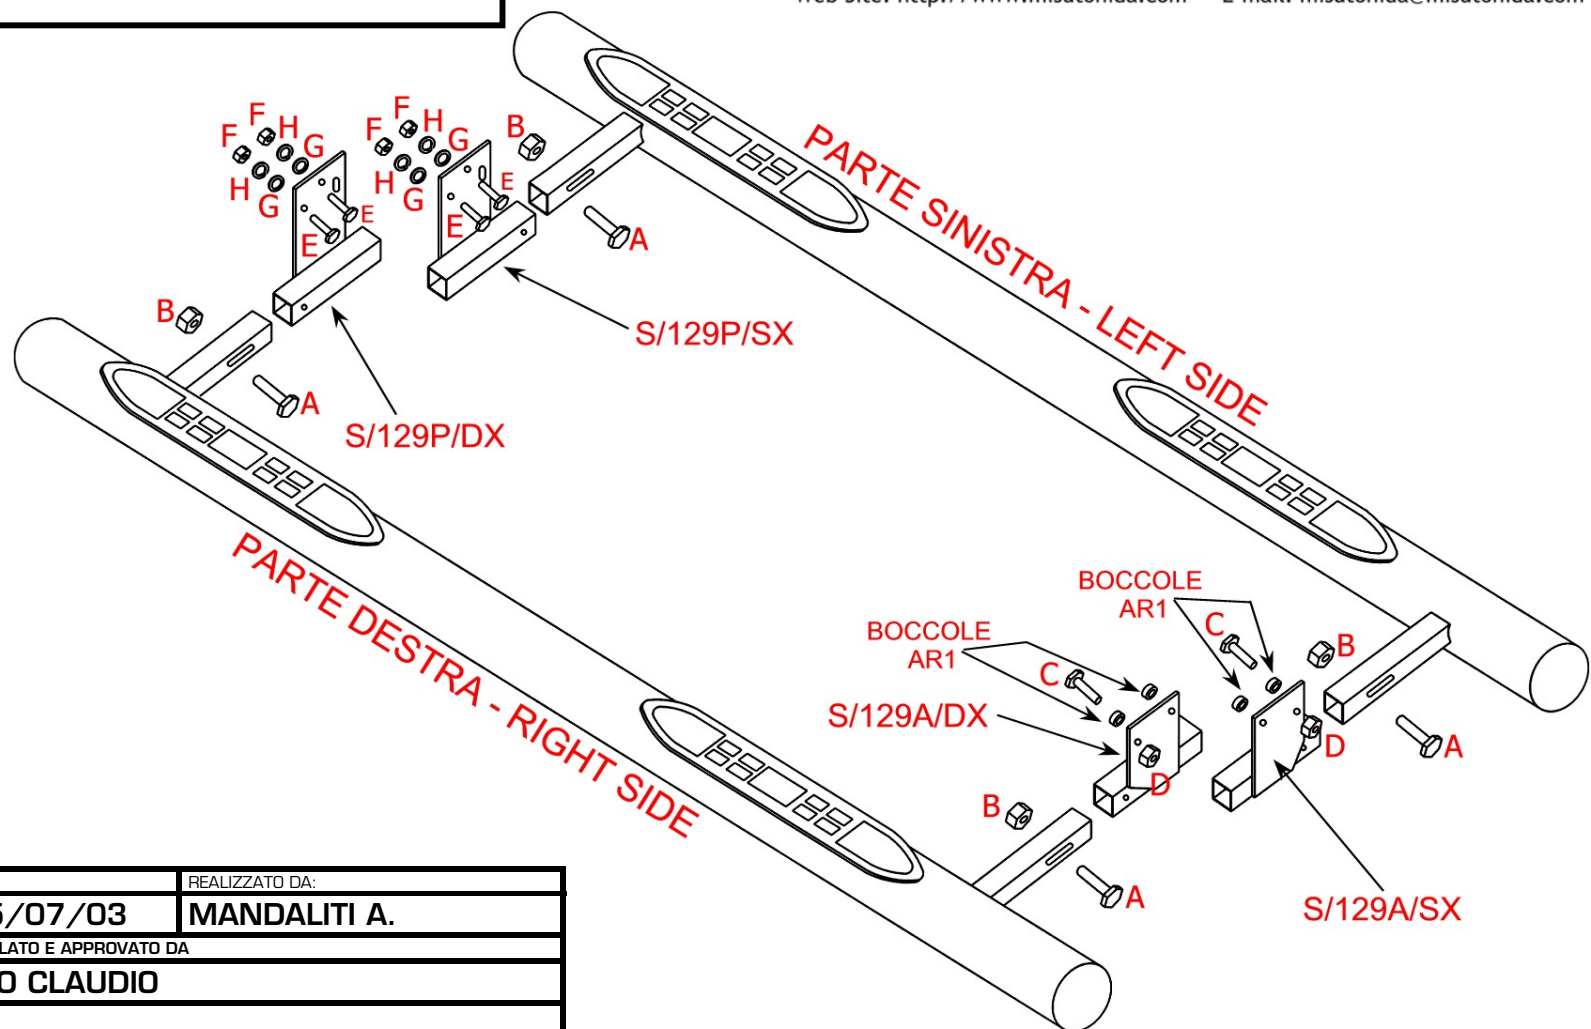

BULLONERIA ED ACCESSORI BOLT AND ACCESSORIES

4	TE 10x50 - BOLT	A
4	M10 AUTOB. - NUT	B
2	TE 8x30 - BOLT	C
2	M8 AUTOB. - NUT	D
4	TE 6x20 - BOLT	E
4	M6 - NUT	F
4	ROND Ø6 - WASHER	G
4	GROWER Ø8	H

CODICE KIT
 KIT CODE

129

S/129A/DX SUPPORTO ANTERIORE DESTRO (FRONT RIGHT BRACKET)
S/129A/SX SUPPORTO ANTERIORE SINISTRO (FRONT LEFT BRACKET)
S/129P/DX SUPPORTO POSTERIORE DESTRO (REAR RIGHT BRACKET)
S/129P/SX SUPPORTO POSTERIORE SINISTRO (REAR LEFT BRACKET)

MISUTONIDA
 italian style accessories **4x4**

DATA	25/07/03	REALIZZATO DA:	MANDALITI A.
CONTROLLATO E APPROVATO DA	GALLO CLAUDIO		

OGGETTO: GRAND PEDANA
 OBJECT: TOYOTA HI-LUX 2.5 TD D.C. 02/05

ARTICOLO: GP/129/IX
 ITEM: Versione acciaio INOX AISI 304
 Stainless Steel AISI 304 version