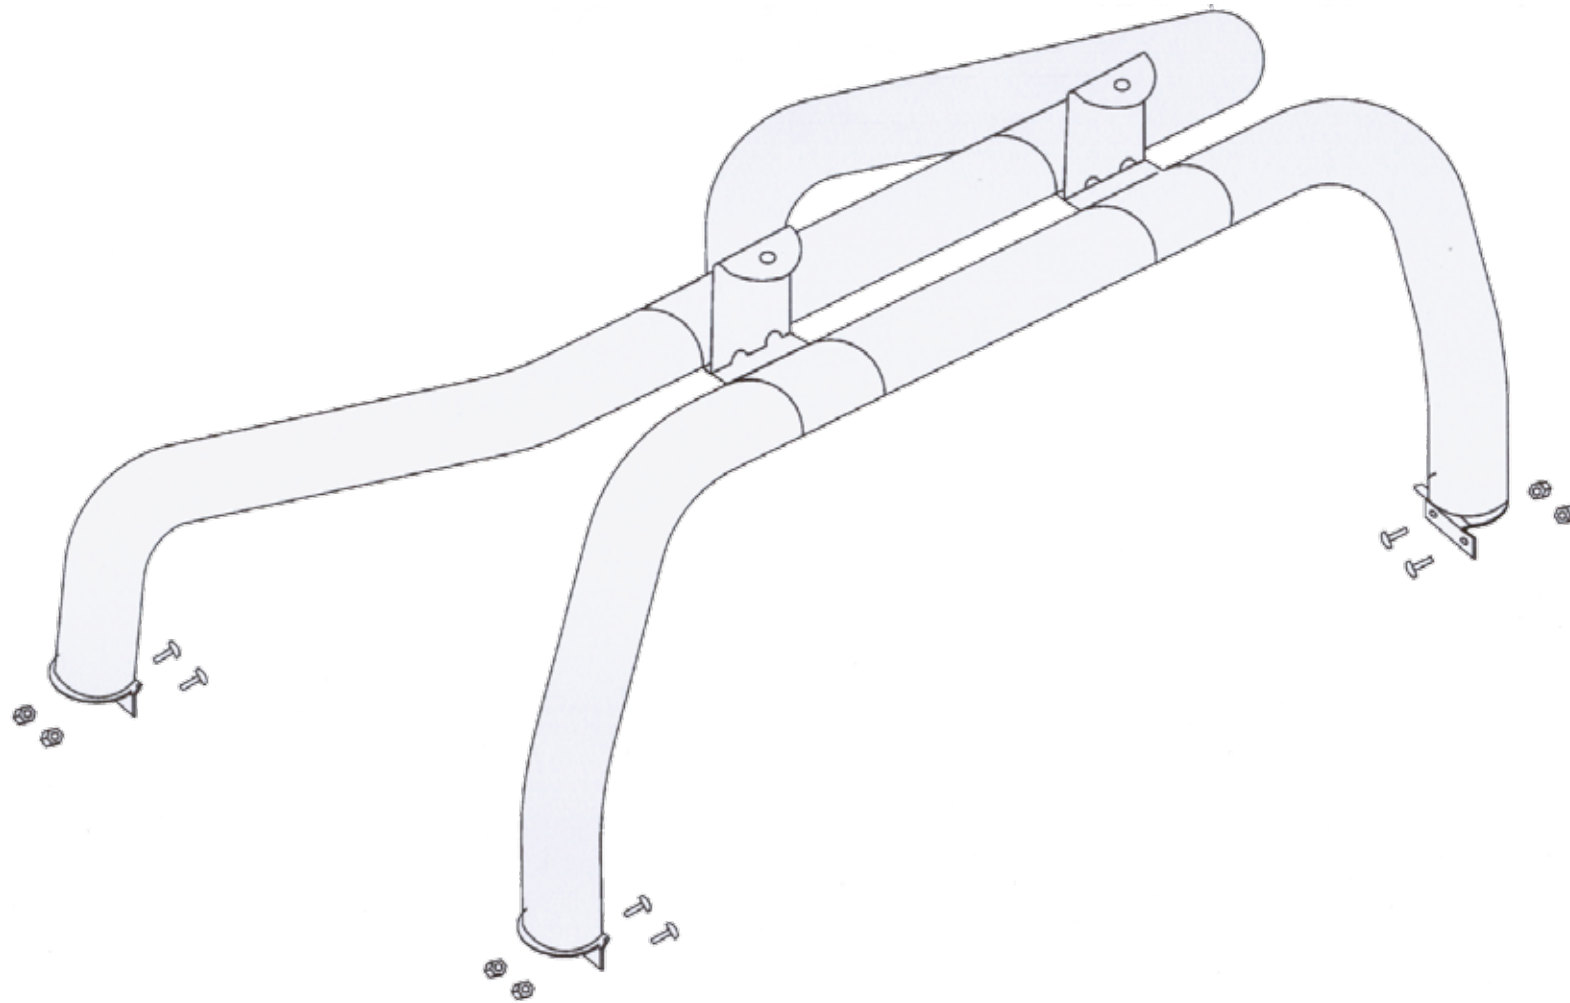

Date Data Date	Item Code Cod.Articolo Réf. Article	Vehicle model Modello Veicolo Modèle de Voiture
17/03/06	RLSS/2167/IX	NISSAN PICK-UP NAVARA 05

Checked and approved by
Controllato ed approvato da
Controlé et approuvé par

**Claudio
Gallo**

MISUTONIDA
italian style **4x4**
accessories