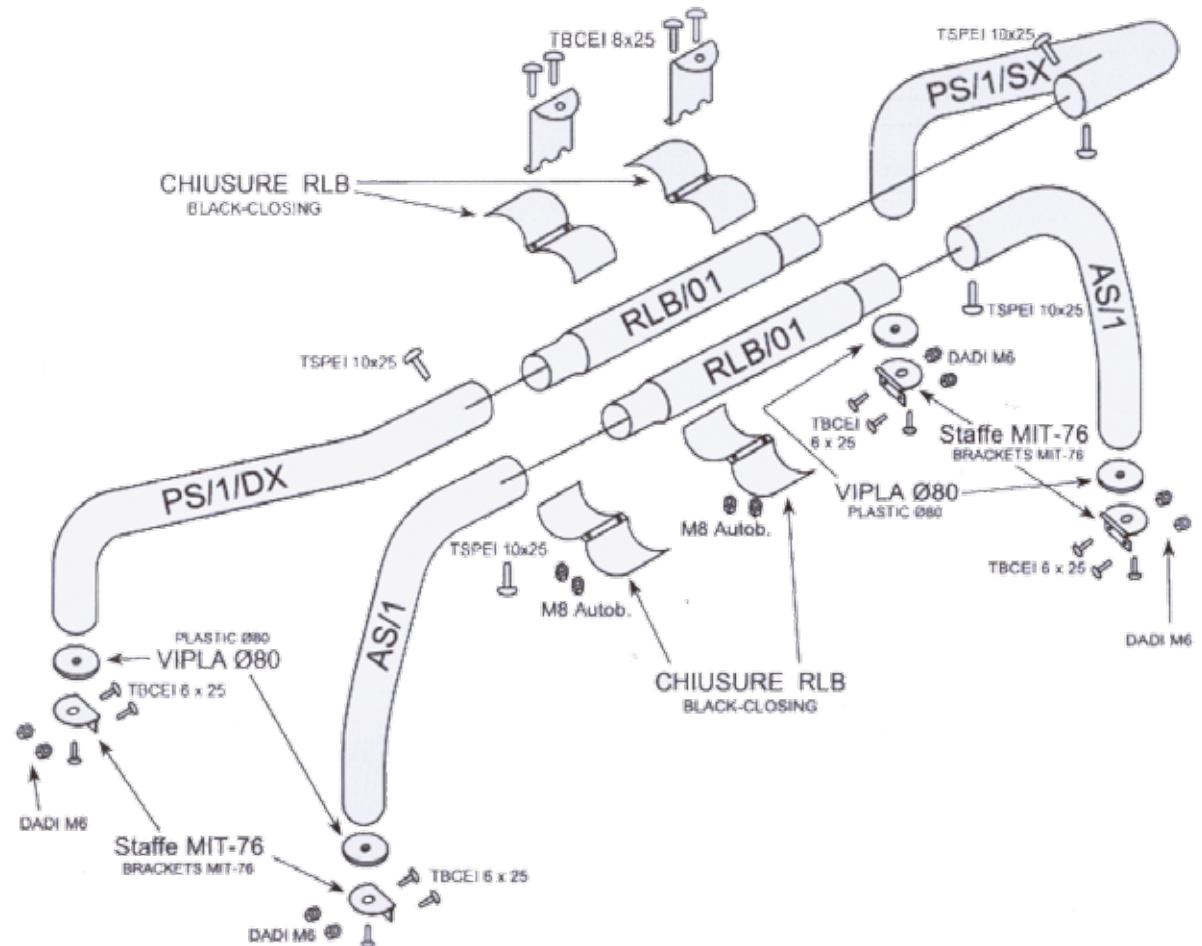

**MISUTONIDA**  
*italian style accessories* **4x4**

**NISSAN PICK-UP NAVARA  
05**

Item Code

**Codice Articolo**

*Référence Article*

**: RLSS/2167/IX**

**GB**

STAINLESS STEEL ROLL BAR ON  
TONNEAU 2 PIPES

**ITA**

**ROLL BAR SPONDE IN ACCIAIO  
INOX 2 TUBI**

**FR**

**ROLL BAR SUR LE BORD DE LA  
BENNE EN ACCIER INOX 2 TUBES**

# NISSAN PICK UP NAVARA 05

Part List  
 Lista della bulloneria  
 Liste des pièces

<b>A</b>	<b>T S P E I</b> <b>10X25</b>	<b>L</b>	<b>Ø 6</b> Plastic Plastica Plastique	<b>x 4</b>	<b>x 8</b>
<b>B</b>	<b>VIPLA Ø80</b> Plastic Plastica Plastique			<b>x 4</b>	
<b>C</b>	RLB Closings Chiusure RLB Closures RLB			<b>x 2</b>	
<b>D</b>	<b>TBCEI 8X25</b>			<b>x 4</b>	
<b>E</b>	<b>M8</b>			<b>x 4</b>	
<b>F</b>	MIT bracket Staffe MIT Etriers MIT			<b>x 4</b>	
<b>G</b>	<b>TBCEI 6X25</b>			<b>x 8</b>	
<b>H</b>	<b>Ø 6</b>			<b>x 8</b>	
<b>I</b>	<b>M6</b>			<b>x 8</b>	