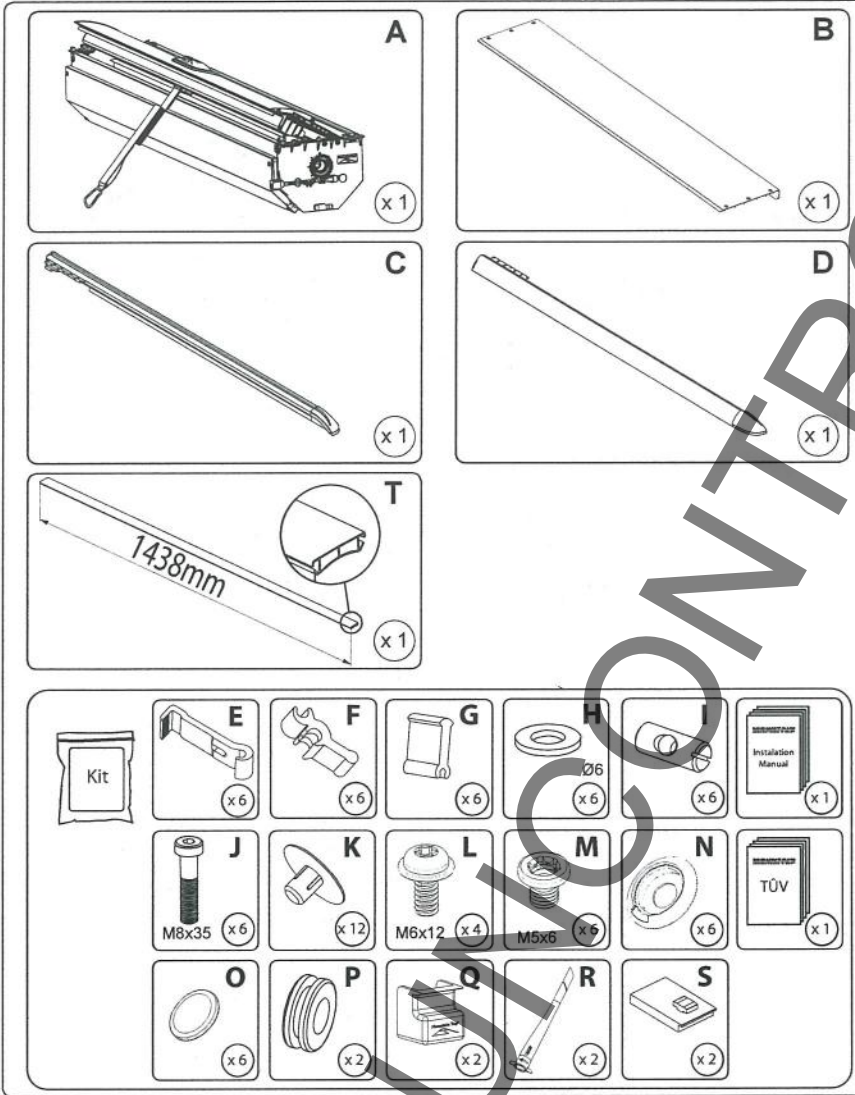

UNCONTROLLED DOCUMENT

TOYOTA - HILUX
 Mountain Top Roll
 Installation Instructions

- | | |
|--|---|
| GR Installation instruction Mountain Top Roll | S Monteringsanvisning Mountain Top Roll |
| D Einbauanleitung Mountain Top Roll | SF Asennusohje Mountain Top Roll |
| E Instrucciones de montaje Mountain Top Roll | CZ Návod k instalaci Mountain Top Roll |
| F Notice de montage Mountain Top Roll | H Szerelési utasítás Mountain Top Roll |
| I Istruzioni di montaggio Mountain Top Roll | PL Instrukcja montażu Mountain Top Roll |
| P Instruções de instalação Mountain Top Roll | GR Οδηγίες Εγκατάστασης Mountain Top Roll |
| NL Installatie-instructies Mountain Top Roll | RUS Инструкция по установке Mountain Top Roll |
| DK Monteringsvejledning Mountain Top Roll | TR Montaj Talimatı Mountain Top Roll |
| N Monteringsveiledning Mountain Top Roll | RO Instrucțiuni de instalare Mountain Top Roll |

Model Year: 2005 →
 Part Number: MTR TO80 A01 Double cab
 MTR TO81 A01 Extra cab

Weight: 31 / 36 kg
 Installation Time: 1 hr

TOYOTA - HILUX
Mountain Top Roll
Installation Instructions

Mountain Top
INDUSTRIES APS