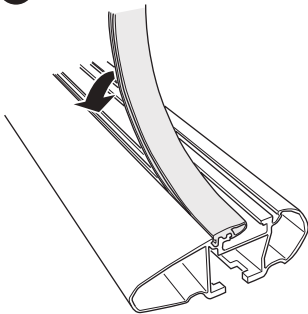

> Instructions

Thule WingBar Evo

711100-711500

711120-711520

- EN** Load bar for Thule Evo roof rack system
DE Traverse für Thule Evo Dachträgersystem
FR Barre de toit Thule Evo
NL Draagstang voor Thule Evo dakdragersysteem
IT Barra portatutto per sistema portapacchi Thule Evo
ES Barra de carga para sistema de portaequipajes Thule Evo
PT Barra de carga para o sistema de barras de tejadilho Thule Evo
SV Lasthållarprofil för Thule Evo takräckessystem
DK Lastholder til Thule Evo tagbøjlesystemet
NO Lastestang for Thule Evo takstativsystem
FI Telineputki Thule Evo -kattotelinejärjestelmään
ET Katusetala Thule Evo katuseraamisüsteemile
LV Kravas stienis Thule Evo jumta bagāžnieka sistēmai
LT Krovinio strypas Thule Evo stogo skersinių sistemai
PL Belka bazowa do systemu bagażnika Thule Evo
RU БГрузовая дуга для багажников на крышу Thule Evo
UK Поперечини для системи автобагажника на дах Thule Evo
BG Фиксатор на товара за система с релси на покрива Thule Evo
CS Nosná tyč pro systém střešního nosiče Thule Evo
SK Nosná tyč pre systém strešného nosiča Thule Evo
SL Prečna palica za sistem strešnih prtljažnikov Thule Evo
HR/BIH Šipka za teret za Thule Evo sustav krovnog nosača
RO Bară de sarcină pentru sistemul portbagaj de acoperiș Thule Evo
HU Keresztrúd Thule Evo tetőcsomagtartóhoz
EL Μπάρα οροφής για τη σχάρα οροφής Thule Evo
TR Thule Evo tavan taşıma sistemi için gerekli taşıyıcı bar
HE מנשא גג של Thule Evo מוטות גגון עבור מערכת
AR الحقائق من Thule Evo قضيب تحميل لنظام حمل
ZH 適用於 Thule Evo 車頂架系統的荷重桿
JA Thule Evo ルーフラックシステム用ロードバー
KO Thule Evo 루프랙 시스템용 로드 바
TH โหลดบาร์สำหรับระบบแร็คหลังคา Thule Evo

5 kg
11 lbs

1

A

B

C

D

2

A