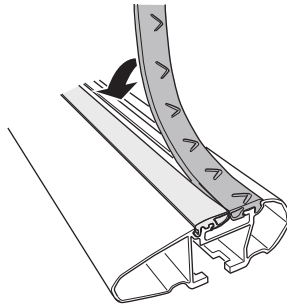

> Instructions

Thule WingBar Evo

711100-711500

711120-711520

- EN** Load bar for Thule Evo roof rack system
DE Traverse für Thule Evo Dachträgersystem
FR Barre de toit Thule Evo
NL Draagstang voor Thule Evo dakdragersysteem
IT Barra portatutto per sistema portapacchi Thule Evo
ES Barra de carga para sistema de portaequipajes Thule Evo
PT Barra de carga para o sistema de barras de tejadilho Thule Evo
SV Lasthållarprofil för Thule Evo takräckessystem
DK Lastholder til Thule Evo tagbøjlesystemet
NO Lastestang for Thule Evo takstativsystem
FI Telineputki Thule Evo -kattotelinejärjestelmään
ET Katusetala Thule Evo katuseraamisüsteemile
LV Kravas stienis Thule Evo jumta bagāžnieka sistēmai
LT Krovinio strypas Thule Evo stogo skersinių sistemai
PL Belka bazowa do systemu bagażnika Thule Evo
RU БГрузовая дуга для багажников на крышу Thule Evo
UK Поперечини для системи автобагажника на дах Thule Evo
BG Фиксатор на товара за система с релси на покрива Thule Evo
CS Nosná tyč pro systém střešního nosiče Thule Evo
SK Nosná tyč pre systém strešného nosiča Thule Evo
SL Prečna palica za sistem strešnih prtljažnikov Thule Evo
HR/BIH Šipka za teret za Thule Evo sustav krovnog nosača
RO Bară de sarcină pentru sistemul portbagaj de acoperiș Thule Evo
HU Keresztrúd Thule Evo tetőcsomagtartóhoz
EL Μπάρα οροφής για τη σχάρα οροφής Thule Evo
TR Thule Evo tavan taşıma sistemi için gerekli taşıyıcı bar
HE מנשא גג של Thule Evo מוטות גגון עבור מערכת
AR الحقائق من Thule Evo قضيب تحميل لنظام حمل
ZH 適用於 Thule Evo 車頂架系統的荷重桿
JA Thule Evo ルーフラックシステム用ロードバー
KO Thule Evo 루프랙 시스템용 로드 바
TH โหลดบาร์สำหรับระบบแร็คหลังคา Thule Evo

5 kg
11 lbs

1

A

B

C

D

2

A