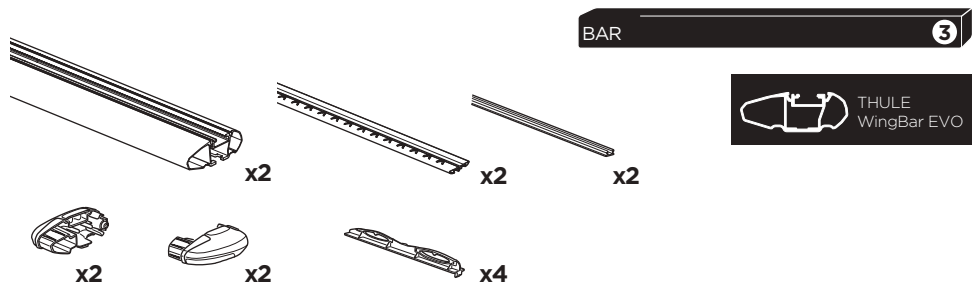

> Instructions

Thule WingBar Evo

711100-711500

711120-711520

- EN** Load bar for Thule Evo roof rack system
DE Traverse für Thule Evo Dachträgersystem
FR Barre de toit Thule Evo
NL Draagstang voor Thule Evo dakdragersysteem
IT Barra portatutto per sistema portapacchi Thule Evo
ES Barra de carga para sistema de portaequipajes Thule Evo
PT Barra de carga para o sistema de barras de tejadilho Thule Evo
SV Lasthållarprofil för Thule Evo takräckessystem
DK Lastholder til Thule Evo tagbøjlesystemet
NO Lastestang for Thule Evo takstativsystem
FI Telineputki Thule Evo -kattotelinejärjestelmään
ET Katusetala Thule Evo katuseraamisüsteemile
LV Kravas stienis Thule Evo jumta bagāžnieka sistēmai
LT Krovinio strypas Thule Evo stogo skersinių sistemai
PL Belka bazowa do systemu bagażnika Thule Evo
RU БГрузовая дуга для багажников на крышу Thule Evo
UK Поперечини для системи автобагажника на дах Thule Evo
BG Фиксатор на товара за система с релси на покрива Thule Evo
CS Nosná tyč pro systém střešního nosiče Thule Evo
SK Nosná tyč pre systém strešného nosiča Thule Evo
SL Prečna palica za sistem strešnih prtljažnikov Thule Evo
HR/BIH Šipka za teret za Thule Evo sustav krovnog nosača
RO Bară de sarcină pentru sistemul portbagaj de acoperiș Thule Evo
HU Keresztrúd Thule Evo tetőcsomagtartóhoz
EL Μπάρα οροφής για τη σχάρα οροφής Thule Evo
TR Thule Evo tavan taşıma sistemi için gerekli taşıyıcı bar
HE מנשא גג של Thule Evo מוטות גגון עבור מערכת
AR الحقائق من Thule Evo قضيب تحميل لنظام حمل
ZH 適用於 Thule Evo 車頂架系統的荷重桿
JA Thule Evo ルーフラックシステム用ロードバー
KO Thule Evo 루프랙 시스템용 로드 바
TH โหลดบาร์สำหรับระบบแร็คหลังคา Thule Evo