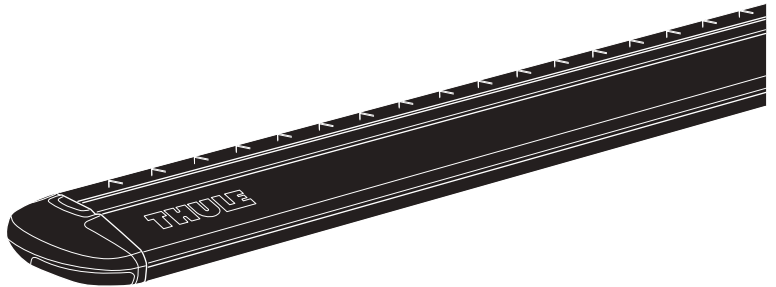

> Instructions

Thule WingBar Evo

711100-711500

711120-711520

- EN** Load bar for Thule Evo roof rack system
DE Traverse für Thule Evo Dachträgersystem
FR Barre de toit Thule Evo
NL Draagstang voor Thule Evo dakdragersysteem
IT Barra portatutto per sistema portapacchi Thule Evo
ES Barra de carga para sistema de portaequipajes Thule Evo
PT Barra de carga para o sistema de barras de tejadilho Thule Evo
SV Lasthållarprofil för Thule Evo takräckessystem
DK Lastholder til Thule Evo tagbøjlesystemet
NO Lastestang for Thule Evo takstativsystem
FI Telineputki Thule Evo -kattotelinejärjestelmään
ET Katusetala Thule Evo katuseraamisüsteemile
LV Kravas stienis Thule Evo jumta bagāžnieka sistēmai
LT Krovinio strypas Thule Evo stogo skersinių sistemai
PL Belka bazowa do systemu bagażnika Thule Evo
RU БГрузовая дуга для багажников на крышу Thule Evo
UK Поперечини для системи автобагажника на дах Thule Evo
BG Фиксатор на товара за система с релси на покрива Thule Evo
CS Nosná tyč pro systém střešního nosiče Thule Evo
SK Nosná tyč pre systém strešného nosiča Thule Evo
SL Prečna palica za sistem strešnih prtljažnikov Thule Evo
HR/BIH Šipka za teret za Thule Evo sustav krovnog nosača
RO Bară de sarcină pentru sistemul portbagaj de acoperiș Thule Evo
HU Keresztrúd Thule Evo tetőcsomagtartóhoz
EL Μπάρα οροφής για τη σχάρα οροφής Thule Evo
TR Thule Evo tavan taşıma sistemi için gerekli taşıyıcı bar
HE מנשא גג של Thule Evo מוטות גגון עבור מערכת
AR الحقائق من Thule Evo قضيب تحميل لنظام حمل
ZH 適用於 Thule Evo 車頂架系統的荷重桿
JA Thule Evo ルーフラックシステム用ロードバー
KO Thule Evo 루프랙 시스템용 로드 바
TH โหลดบาร์สำหรับระบบแร็คหลังคา Thule Evo

5 kg
11 lbs

1

A

B

C

D

2

A