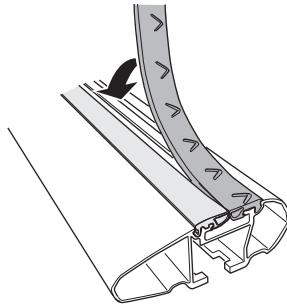

> Instructions

Thule WingBar Evo

711100-711500

711120-711520

- EN** Load bar for Thule Evo roof rack system
DE Traverse für Thule Evo Dachträgersystem
FR Barre de toit Thule Evo
NL Draagstang voor Thule Evo dakdragersysteem
IT Barra portatutto per sistema portapacchi Thule Evo
ES Barra de carga para sistema de portaequipajes Thule Evo
PT Barra de carga para o sistema de barras de tejadilho Thule Evo
SV Lasthållarprofil för Thule Evo takräckessystem
DK Lastholder til Thule Evo tagbøjlesystemet
NO Lastestang for Thule Evo takstativsystem
FI Telineputki Thule Evo -kattotelinejärjestelmään
ET Katusetala Thule Evo katuseraamisüsteemile
LV Kravas stienis Thule Evo jumta bagāžnieka sistēmai
LT Krovinio strypas Thule Evo stogo skersinių sistemai
PL Belka bazowa do systemu bagażnika Thule Evo
RU БГрузовая дуга для багажников на крышу Thule Evo
UK Поперечини для системи автобагажника на дах Thule Evo
BG Фиксатор на товара за система с релси на покрива Thule Evo
CS Nosná tyč pro systém střešního nosiče Thule Evo
SK Nosná tyč pre systém strešného nosiča Thule Evo
SL Prečna palica za sistem strešnih prtljažnikov Thule Evo
HR/BIH Šipka za teret za Thule Evo sustav krovnog nosača
RO Bară de sarcină pentru sistemul portbagaj de acoperiș Thule Evo
HU Keresztrúd Thule Evo tetőcsomagtartóhoz
EL Μπάρα οροφής για τη σκάρα οροφής Thule Evo
TR Thule Evo tavan taşıma sistemi için gerekli taşıyıcı bar
HE מנשא גג של Thule Evo מוטות גגון עבור מערכת
AR الحقائق من Thule Evo قضيب تحميل لنظام حمل
ZH 適用於 Thule Evo 車頂架系統的荷重桿
JA Thule Evo ルーフラックシステム用ロードバー
KO Thule Evo 루프랙 시스템용 로드 바
TH โหลดบาร์สำหรับระบบแร็คหลังคา Thule Evo

5 kg
11 lbs

1

A

B

C

D

2

A