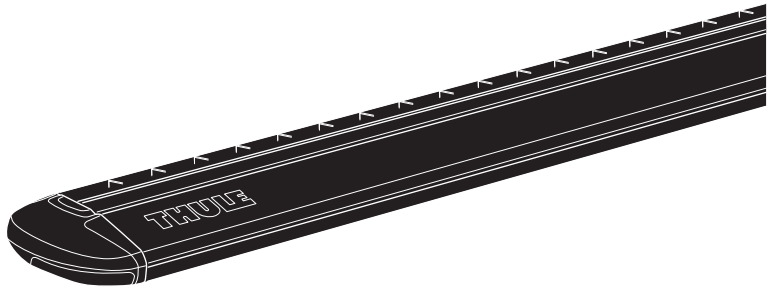

> Instructions

Thule WingBar Evo

711100-711500

711120-711520

- EN** Load bar for Thule Evo roof rack system
DE Traverse für Thule Evo Dachträgersystem
FR Barre de toit Thule Evo
NL Draagstang voor Thule Evo dakdragersysteem
IT Barra portatutto per sistema portapacchi Thule Evo
ES Barra de carga para sistema de portaequipajes Thule Evo
PT Barra de carga para o sistema de barras de tejadilho Thule Evo
SV Lasthållarprofil för Thule Evo takräckessystem
DK Lastholder til Thule Evo tagbøjlesystemet
NO Lastestang for Thule Evo takstativsystem
FI Telineputki Thule Evo -kattotelinejärjestelmään
ET Katusetala Thule Evo katuseraamisüsteemile
LV Kravas stienis Thule Evo jumta bagāžnieka sistēmai
LT Krovinio strypas Thule Evo stogo skersinių sistemai
PL Belka bazowa do systemu bagażnika Thule Evo
RU БГрузовая дуга для багажников на крышу Thule Evo
UK Поперечини для системи автобагажника на дах Thule Evo
BG Фиксатор на товара за система с релси на покрива Thule Evo
CS Nosná tyč pro systém střešního nosiče Thule Evo
SK Nosná tyč pre systém strešného nosiča Thule Evo
SL Prečna palica za sistem strešnih prtljažnikov Thule Evo
HR/BIH Šipka za teret za Thule Evo sustav krovnog nosača
RO Bară de sarcină pentru sistemul portbagaj de acoperiș Thule Evo
HU Keresztrúd Thule Evo tetőcsomagtartóhoz
EL Μπάρα οροφής για τη σκάρα οροφής Thule Evo
TR Thule Evo tavan taşıma sistemi için gerekli taşıyıcı bar
HE מנשא גג של Thule Evo מוטות גגון עבור מערכת
AR الحقائق من Thule Evo قضيب تحميل لنظام حمل
ZH 適用於 Thule Evo 車頂架系統的荷重桿
JA Thule Evo ルーフラックシステム用ロードバー
KO Thule Evo 루프랙 시스템용 로드 바
TH โหลดบาร์สำหรับระบบแร็คหลังคา Thule Evo

5 kg
11 lbs

1

A

B

C

D

2

A