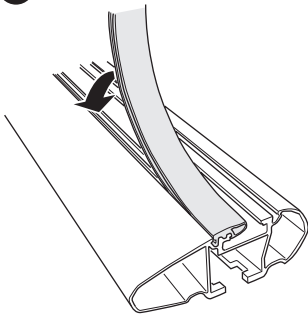

> Instructions

Thule WingBar Evo

711100-711500

711120-711520

- EN** Load bar for Thule Evo roof rack system
DE Traverse für Thule Evo Dachträgersystem
FR Barre de toit Thule Evo
NL Draagstang voor Thule Evo dakdragersysteem
IT Barra portatutto per sistema portapacchi Thule Evo
ES Barra de carga para sistema de portaequipajes Thule Evo
PT Barra de carga para o sistema de barras de tejadilho Thule Evo
SV Lasthållarprofil för Thule Evo takräckessystem
DK Lastholder til Thule Evo tagbøjlesystemet
NO Lastestang for Thule Evo takstativsystem
FI Telineputki Thule Evo -kattotelinejärjestelmään
ET Katusetala Thule Evo katuseraamisüsteemile
LV Kravas stienis Thule Evo jumta bagāžnieka sistēmai
LT Krovinio strypas Thule Evo stogo skersinių sistemai
PL Belka bazowa do systemu bagażnika Thule Evo
RU БГрузовая дуга для багажников на крышу Thule Evo
UK Поперечини для системи автобагажника на дах Thule Evo
BG Фиксатор на товара за система с релси на покрива Thule Evo
CS Nosná tyč pro systém střešního nosiče Thule Evo
SK Nosná tyč pre systém strešného nosiča Thule Evo
SL Prečna palica za sistem strešnih prtljažnikov Thule Evo
HR/BIH Šipka za teret za Thule Evo sustav krovnog nosača
RO Bară de sarcină pentru sistemul portbagaj de acoperiș Thule Evo
HU Keresztrúd Thule Evo tetőcsomagtartóhoz
EL Μπάρα οροφής για τη σκάρα οροφής Thule Evo
TR Thule Evo tavan taşıma sistemi için gerekli taşıyıcı bar
HE מנשא גג של Thule Evo מוטות גגון עבור מערכת
AR الحقائق من Thule Evo قضيب تحميل لنظام حمل
ZH 適用於 Thule Evo 車頂架系統的荷重桿
JA Thule Evo ルーフラックシステム用ロードバー
KO Thule Evo 루프랙 시스템용 로드 바
TH โหลดบาร์สำหรับระบบแร็คหลังคา Thule Evo

5 kg
11 lbs

1

A

B

C

D

2

A