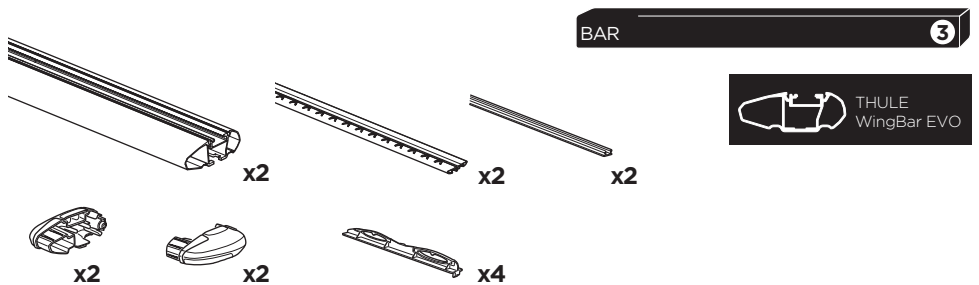

> Instructions

Thule WingBar Evo

711100-711500

711120-711520

- EN** Load bar for Thule Evo roof rack system
DE Traverse für Thule Evo Dachträgersystem
FR Barre de toit Thule Evo
NL Draagstang voor Thule Evo dakdragersysteem
IT Barra portatutto per sistema portapacchi Thule Evo
ES Barra de carga para sistema de portaequipajes Thule Evo
PT Barra de carga para o sistema de barras de tejadilho Thule Evo
SV Lasthållarprofil för Thule Evo takräckessystem
DK Lastholder til Thule Evo tagbøjlesystemet
NO Lastestang for Thule Evo takstativsystem
FI Telineputki Thule Evo -kattotelinejärjestelmään
ET Katusetala Thule Evo katuseraamisüsteemile
LV Kravas stienis Thule Evo jumta bagāžnieka sistēmai
LT Krovinio strypas Thule Evo stogo skersinių sistemai
PL Belka bazowa do systemu bagażnika Thule Evo
RU БГрузовая дуга для багажников на крышу Thule Evo
UK Поперечини для системи автобагажника на дах Thule Evo
BG Фиксатор на товара за система с релси на покрива Thule Evo
CS Nosná tyč pro systém střešního nosiče Thule Evo
SK Nosná tyč pre systém strešného nosiča Thule Evo
SL Prečna palica za sistem strešnih prtljažnikov Thule Evo
HR/BIH Šipka za teret za Thule Evo sustav krovnog nosača
RO Bară de sarcină pentru sistemul portbagaj de acoperiș Thule Evo
HU Keresztrúd Thule Evo tetőcsomagtartóhoz
EL Μπάρα οροφής για τη σκάρα οροφής Thule Evo
TR Thule Evo tavan taşıma sistemi için gerekli taşıyıcı bar
HE מנשא גג של Thule Evo מוטות גגון עבור מערכת
AR الحقائق من Thule Evo قضيب تحميل لنظام حمل
ZH 適用於 Thule Evo 車頂架系統的荷重桿
JA Thule Evo ルーフラックシステム用ロードバー
KO Thule Evo 루프랙 시스템용 로드 바
TH โหลดบาร์สำหรับระบบแร็คหลังคา Thule Evo