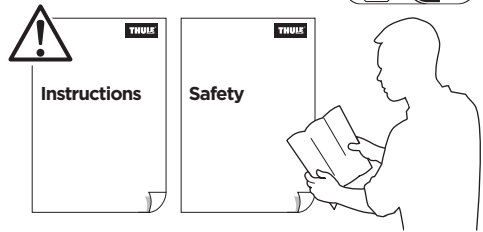

EN Roof mounted load carrier
DE Lastenträger zur Dachmontage
FR Barre de toit
NL Dakdrager
IT Barra portatutto da installare sul tetto
ES Portaequipajes de techo
PT Barra para montagem no tejadilho
SV Takmonterad lasthållare
DK Tagmonteret lastholder
NO Takmontert lasteholder
FI Katolle asennettava teline
ET Katusele paigaldatav katuseraam
LV Uz jumta uzstādāms kravas turētājs
LT Ant stogo tvirtinamas krovinų laikiklis
PL Uchwyt na bagażnik bazowy montowany na dachu
RU Багажник на крышу
UK Багажник для даху
BG Багажник, монтиран върху покрива
CS Nosič pro montáž na střechu
SK Strešný nosič
SL Nosilec za strešni prtljažnik
HR/BIH Krovni nosač tereta

RO Suport încărcătură montat pe acoperiș
HU Tetőre szerelhető csomagszállító
EL Στάθρα οροφής για μεταφορά φορτίου
TR Araç üstüne bağlanan yük taşıyıcı
HE מנשא מטען לגג הרכב
AR حامل نقل مثبت على السقف
ZH 顶置行李架
JA ルーフマウント型ロードキャリア
KO 루프 장착 화물 캐리어
TH โครงยึดของบรรทุกแบบติดตั้งบนหลังคา

CITY CRASH
Complies with ISO norm

ISO 11154-E

Max 130 km/h
80 Mph

Your Key-Number