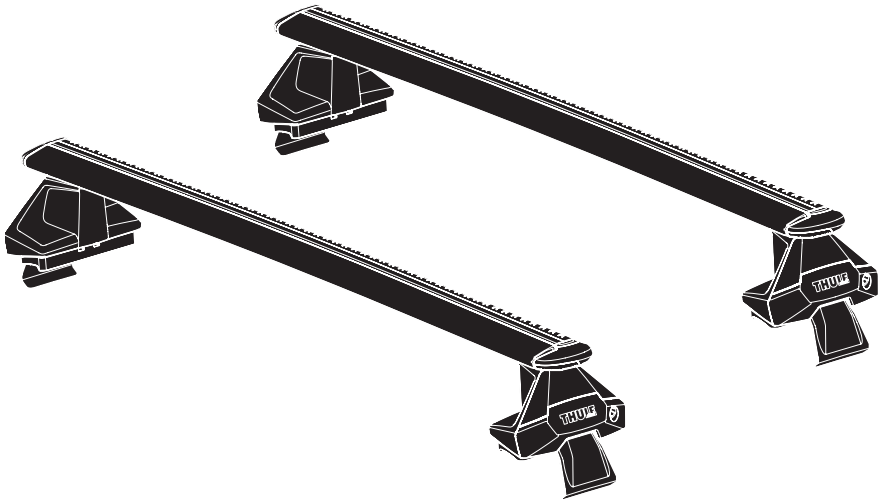

2

> Instructions

Thule Evo Clamp
710500

EN Roof mounted load carrier
DE Lastenträger zur Dachmontage
FR Barre de toit
NL Dakdrager
IT Barra portatutto da installare sul tetto
ES Portaequipajes de techo
PT Barra para montagem no tejadilho
SV Takmonterad lasthållare
DK Tagmonteret lastholder
NO Takmontert lasteholder
FI Katolle asennettava teline
ET Katusele paigaldatav katuseraam
LV Uz jumta uzstādāms kravas turētājs
LT Ant stogo tvirtinamas krovinų laikiklis
PL Uchwyt na bagażnik bazowy montowany na dachu
RU Багажник на крышу
UK Багажник для даху
BG Багажник, монтиран върху покрива
CS Nosič pro montáž na střechu
SK Strešný nosič
SL Nosilec za strešni prtljažnik
HR/BIH Krovni nosač tereta

RO Suport încărcătură montat pe acoperiș
HU Tetőre szerelhető csomagszállító
EL Στάθρα οροφής για μεταφορά φορτίου
TR Araç üstüne bağlanan yük taşıyıcı
HE מנשא מטען לגג הרכב
AR حامل نقل مثبت على السقف
ZH 顶置行李架
JA ルーフマウント型ロードキャリア
KO 루프 장착 화물 캐리어
TH โครงยึดของบรรทุกแบบติดตั้งบนหลังคา

CITY CRASH
Complies with ISO norm

ISO 11154-E

Max 130 km/h
80 Mph

Your Key-Number

80 km/h
50 Mph

> Mounting Tutorial

Thule Evo Clamp

THULE
SWEDEN