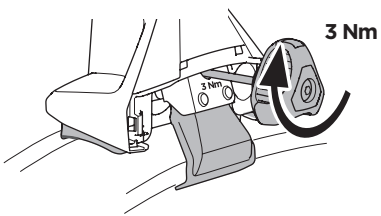

2

> Instructions

Thule Evo Clamp
710500

EN Roof mounted load carrier
DE Lastenträger zur Dachmontage
FR Barre de toit
NL Dakdrager
IT Barra portatutto da installare sul tetto
ES Portaequipajes de techo
PT Barra para montagem no tejadilho
SV Takmonterad lasthållare
DK Tagmonteret lastholder
NO Takmontert lasteholder
FI Katolle asennettava teline
ET Katusele paigaldatav katuseraam
LV Uz jumta uzstādāms kravas turētājs
LT Ant stogo tvirtinamas krovinų laikiklis
PL Uchwyt na bagażnik bazowy montowany na dachu
RU Багажник на крышу
UK Багажник для даху
BG Багажник, монтиран върху покрива
CS Nosič pro montáž na střechu
SK Strešný nosič
SL Nosilec za strešni prtljažnik
HR/BIH Krovni nosač tereta

x4

x2

17 mm

x2

14

x4

15

i