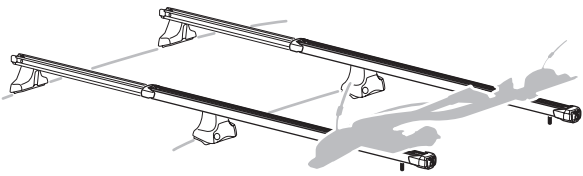

2

> Instructions

Thule Evo Clamp
710500

EN Roof mounted load carrier
DE Lastenträger zur Dachmontage
FR Barre de toit
NL Dakdrager
IT Barra portatutto da installare sul tetto
ES Portaequipajes de techo
PT Barra para montagem no tejadilho
SV Takmonterad lasthållare
DK Tagmonteret lastholder
NO Takmontert lasteholder
FI Katolle asennettava teline
ET Katusele paigaldatav katuseraam
LV Uz jumta uzstādāms kravas turētājs
LT Ant stogo tvirtinamas krovinų laikiklis
PL Uchwyt na bagażnik bazowy montowany na dachu
RU Багажник на крышу
UK Багажник для даху
BG Багажник, монтиран върху покрива
CS Nosič pro montáž na střechu
SK Strešný nosič
SL Nosilec za strešni prtljažnik
HR/BIH Krovni nosač tereta

x4

7

x2

THULE
SquareBar Evo

x2

THULE
ProBar Evo

x2

THULE
SlideBar Evo