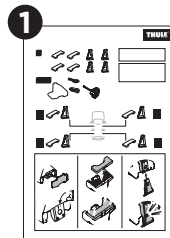

2

> Instructions

Thule Evo Clamp
710500

EN Roof mounted load carrier
DE Lastenträger zur Dachmontage
FR Barre de toit
NL Dakdrager
IT Barra portatutto da installare sul tetto
ES Portaequipajes de techo
PT Barra para montagem no tejadilho
SV Takmonterad lasthållare
DK Tagmonteret lastholder
NO Takmontert lasteholder
FI Katolle asennettava teline
ET Katusele paigaldatav katuseraam
LV Uz jumta uzstādāms kravas turētājs
LT Ant stogo tvirtinamas krovinų laikiklis
PL Uchwyt na bagażnik bazowy montowany na dachu
RU Багажник на крышу
UK Багажник для даху
BG Багажник, монтиран върху покрива
CS Nosič pro montáž na střechu
SK Strešný nosič
SL Nosilec za strešni prtljažnik
HR/BIH Krovni nosač tereta

RO Suport încărcătură montat pe acoperiș
HU Tetőre szerelhető csomagszállító
EL Στάθρα οροφής για μεταφορά φορτίου
TR Araç üstüne bağlanan yük taşıyıcı
HE מנשא מטען לגג הרכב
AR حامل نقل مثبت على السقف
ZH 顶置行李架
JA ルーフマウント型ロードキャリア
KO 루프 장착 화물 캐리어
TH โครงยึดของบรรทุกแบบติดตั้งบนหลังคา