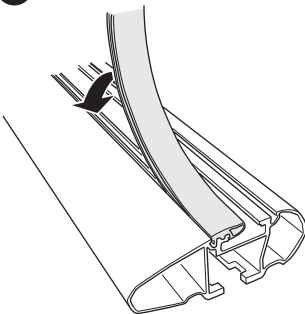

2

> Instructions

Thule Evo Clamp
710500

EN Roof mounted load carrier
DE Lastenträger zur Dachmontage
FR Barre de toit
NL Dakdrager
IT Barra portatutto da installare sul tetto
ES Portaequipajes de techo
PT Barra para montagem no tejadilho
SV Takmonterad lasthållare
DK Tagmonteret lastholder
NO Takmontert lasteholder
FI Katolle asennettava teline
ET Katusele paigaldatav katuseraam
LV Uz jumta uzstādāms kravas turētājs
LT Ant stogo tvirtinamas krovinų laikiklis
PL Uchwyt na bagażnik bazowy montowany na dachu
RU Багажник на крышу
UK Багажник для даху
BG Багажник, монтиран върху покрива
CS Nosič pro montáž na střechu
SK Strešný nosič
SL Nosilec za strešni prtljažnik
HR/BIH Krovni nosač tereta

THULE
ProBar
Evo

THULE
SquareBar
Evo

A

B

C

D

x2

5

A

B

C

x4

6

1 KIT + **2** FOOT PACK + BAR **3**

A

B