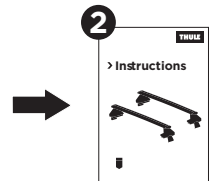

2

> Instructions

Thule Evo Clamp
710500

EN Roof mounted load carrier
DE Lastenträger zur Dachmontage
FR Barre de toit
NL Dakdrager
IT Barra portatutto da installare sul tetto
ES Portaequipajes de techo
PT Barra para montagem no tejadilho
SV Takmonterad lasthållare
DK Tagmonteret lastholder
NO Takmontert lasteholder
FI Katolle asennettava teline
ET Katusele paigaldatav katuseraam
LV Uz jumta uzstādāms kravas turētājs
LT Ant stogo tvirtinamas krovinų laikiklis
PL Uchwyt na bagażnik bazowy montowany na dachu
RU Багажник на крышу
UK Багажник для даху
BG Багажник, монтиран върху покрива
CS Nosič pro montáž na střechu
SK Strešný nosič
SL Nosilec za strešni prtljažnik
HR/BIH Krovni nosač tereta